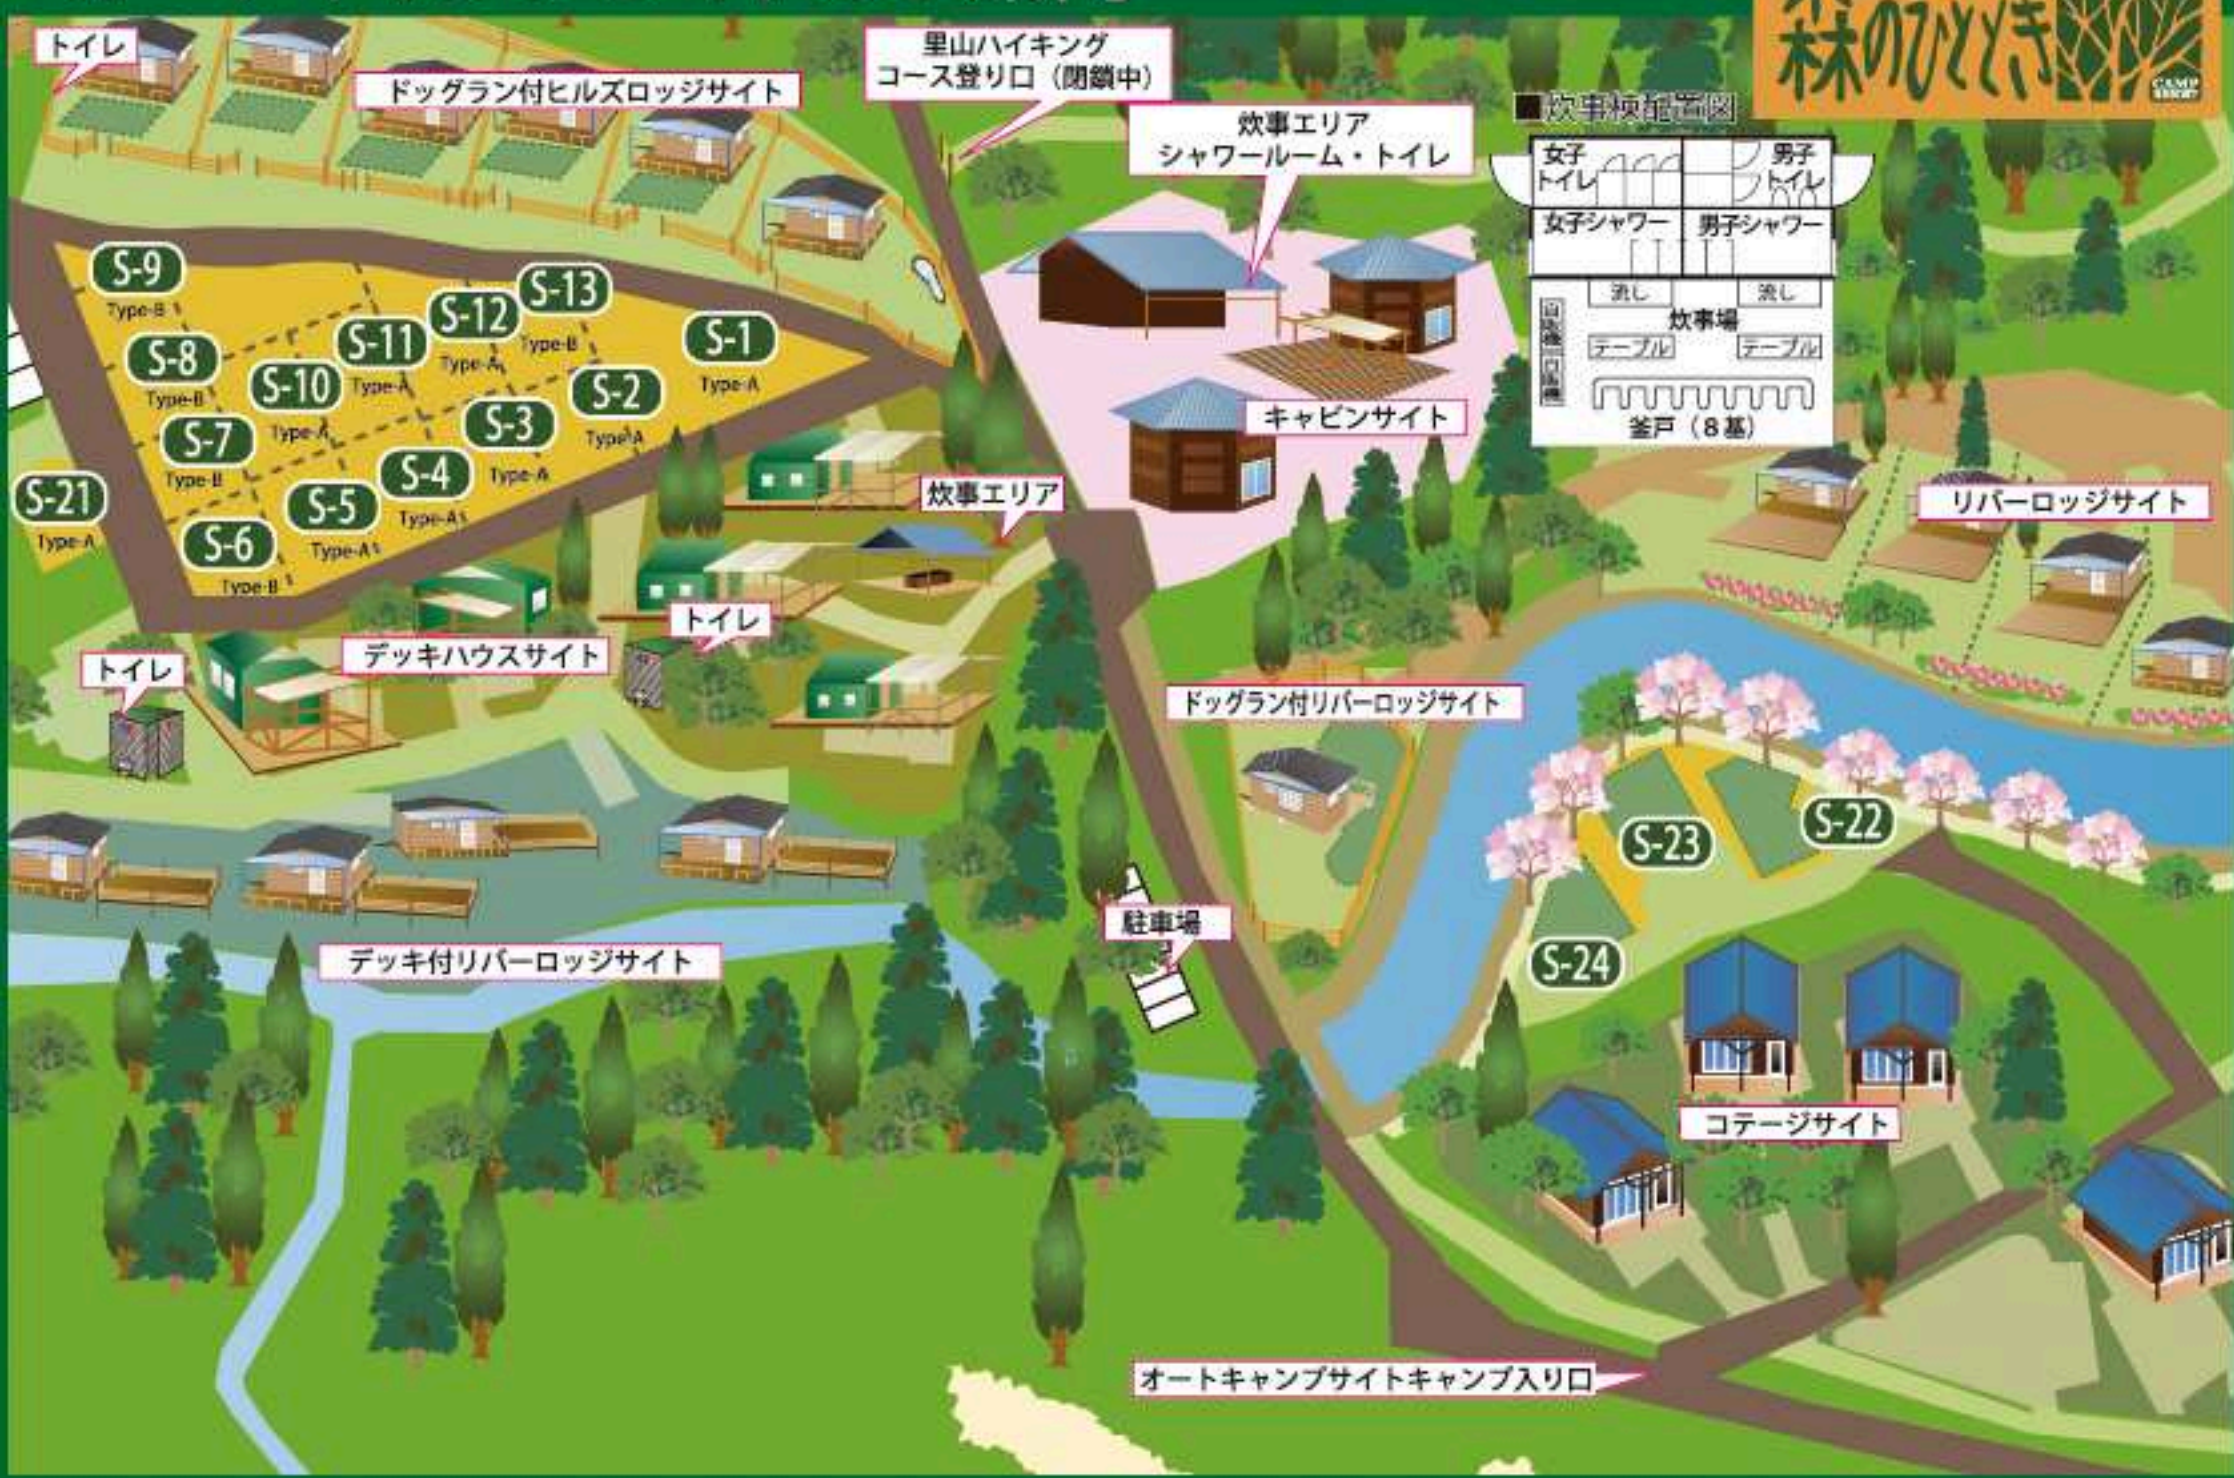

オートキャンプサイトのご案内

トイレ

ドッグラン付ヒルズロッジサイト

里山ハイキング
コース登り口 (閉鎖中)

炊事エリア
シャワールーム・トイレ

炊事場施設図

女子 トイレ	男子 トイレ
女子シャワー	男子シャワー
洗い	洗い
炊事場	
テーブル	テーブル
釜戸 (8基)	

キャビンサイト

炊事エリア

リバーロッジサイト

トイレ

デッキハウスサイト

ドッグラン付リバーロッジサイト

デッキ付リバーロッジサイト

駐車場

コテージサイト

オートキャンプサイトキャンプ入り口