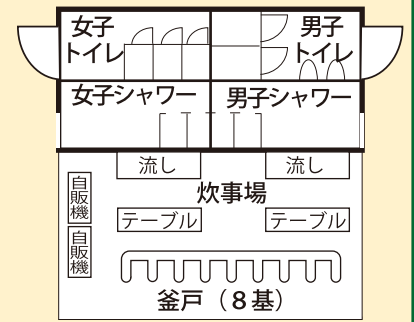

デッキハウスサイトのご案内

■炊事棟配置図

炊事エリア
シャワールーム・トイレ

至展望デッキ

キャビンサイト

芝生広場

デッキ付リバーロッジサイト

オートキャンプサイト

ヒルズロッジサイト

里山ハイキング
コース登り口

駐車場

炊事エリア

炊事エリア

炊事エリア