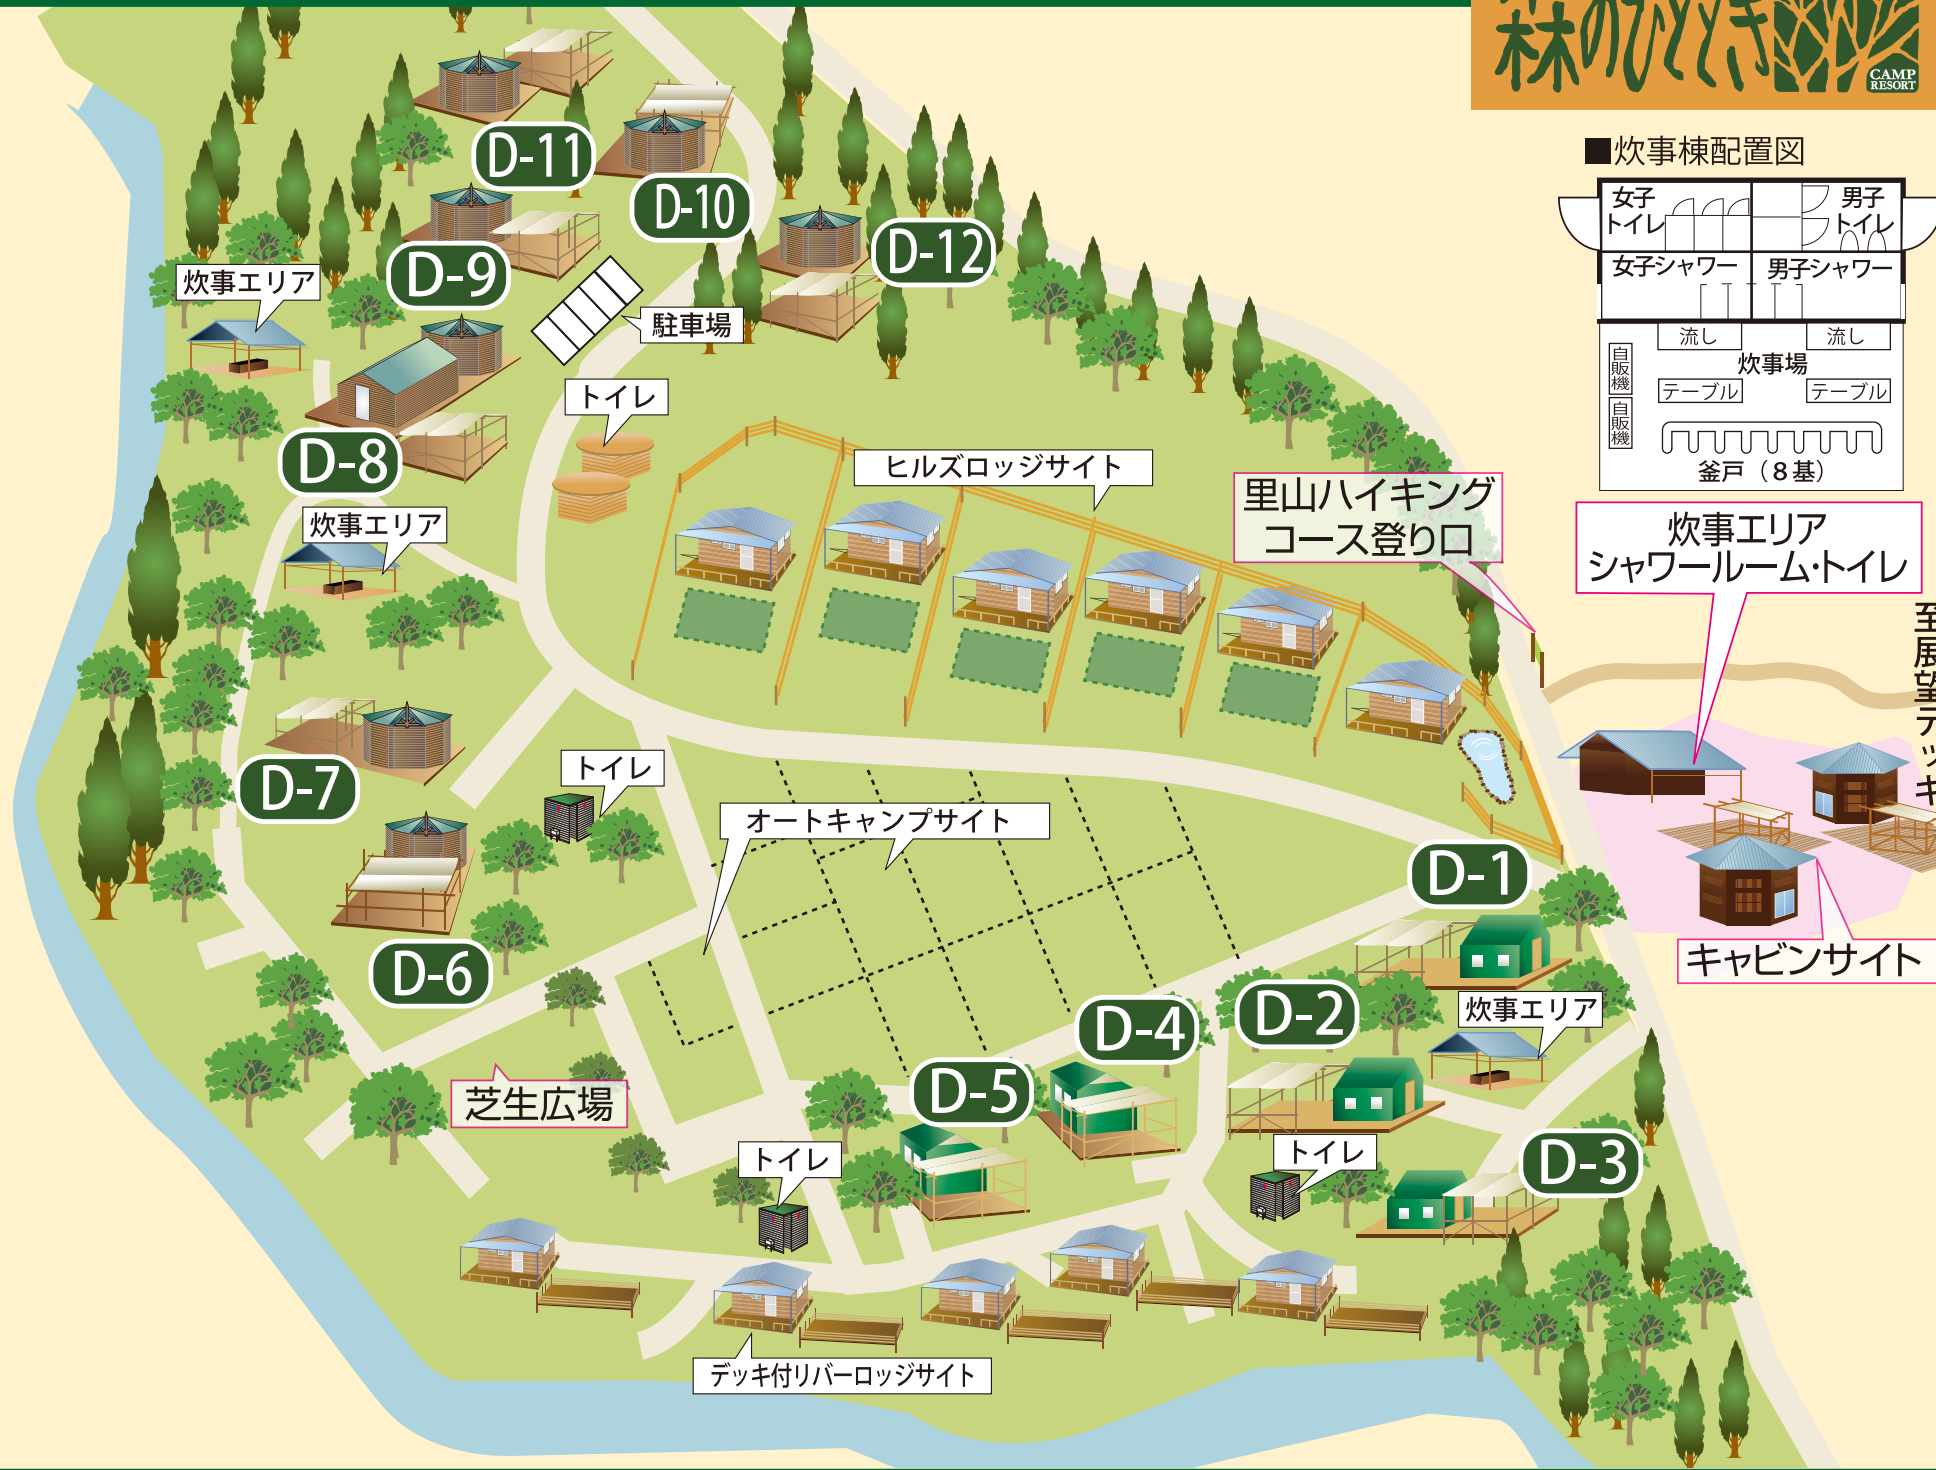

デッキハウスサイトのご案内

■炊事棟配置図

炊事エリア
シャワールーム・トイレ

至展望デッキ

キャビンサイト

芝生広場

デッキ付リバーロッジサイト

オートキャンプサイト

ヒルズロッジサイト

里山ハイキング
コース登り口

駐車場

炊事エリア

炊事エリア

炊事エリア