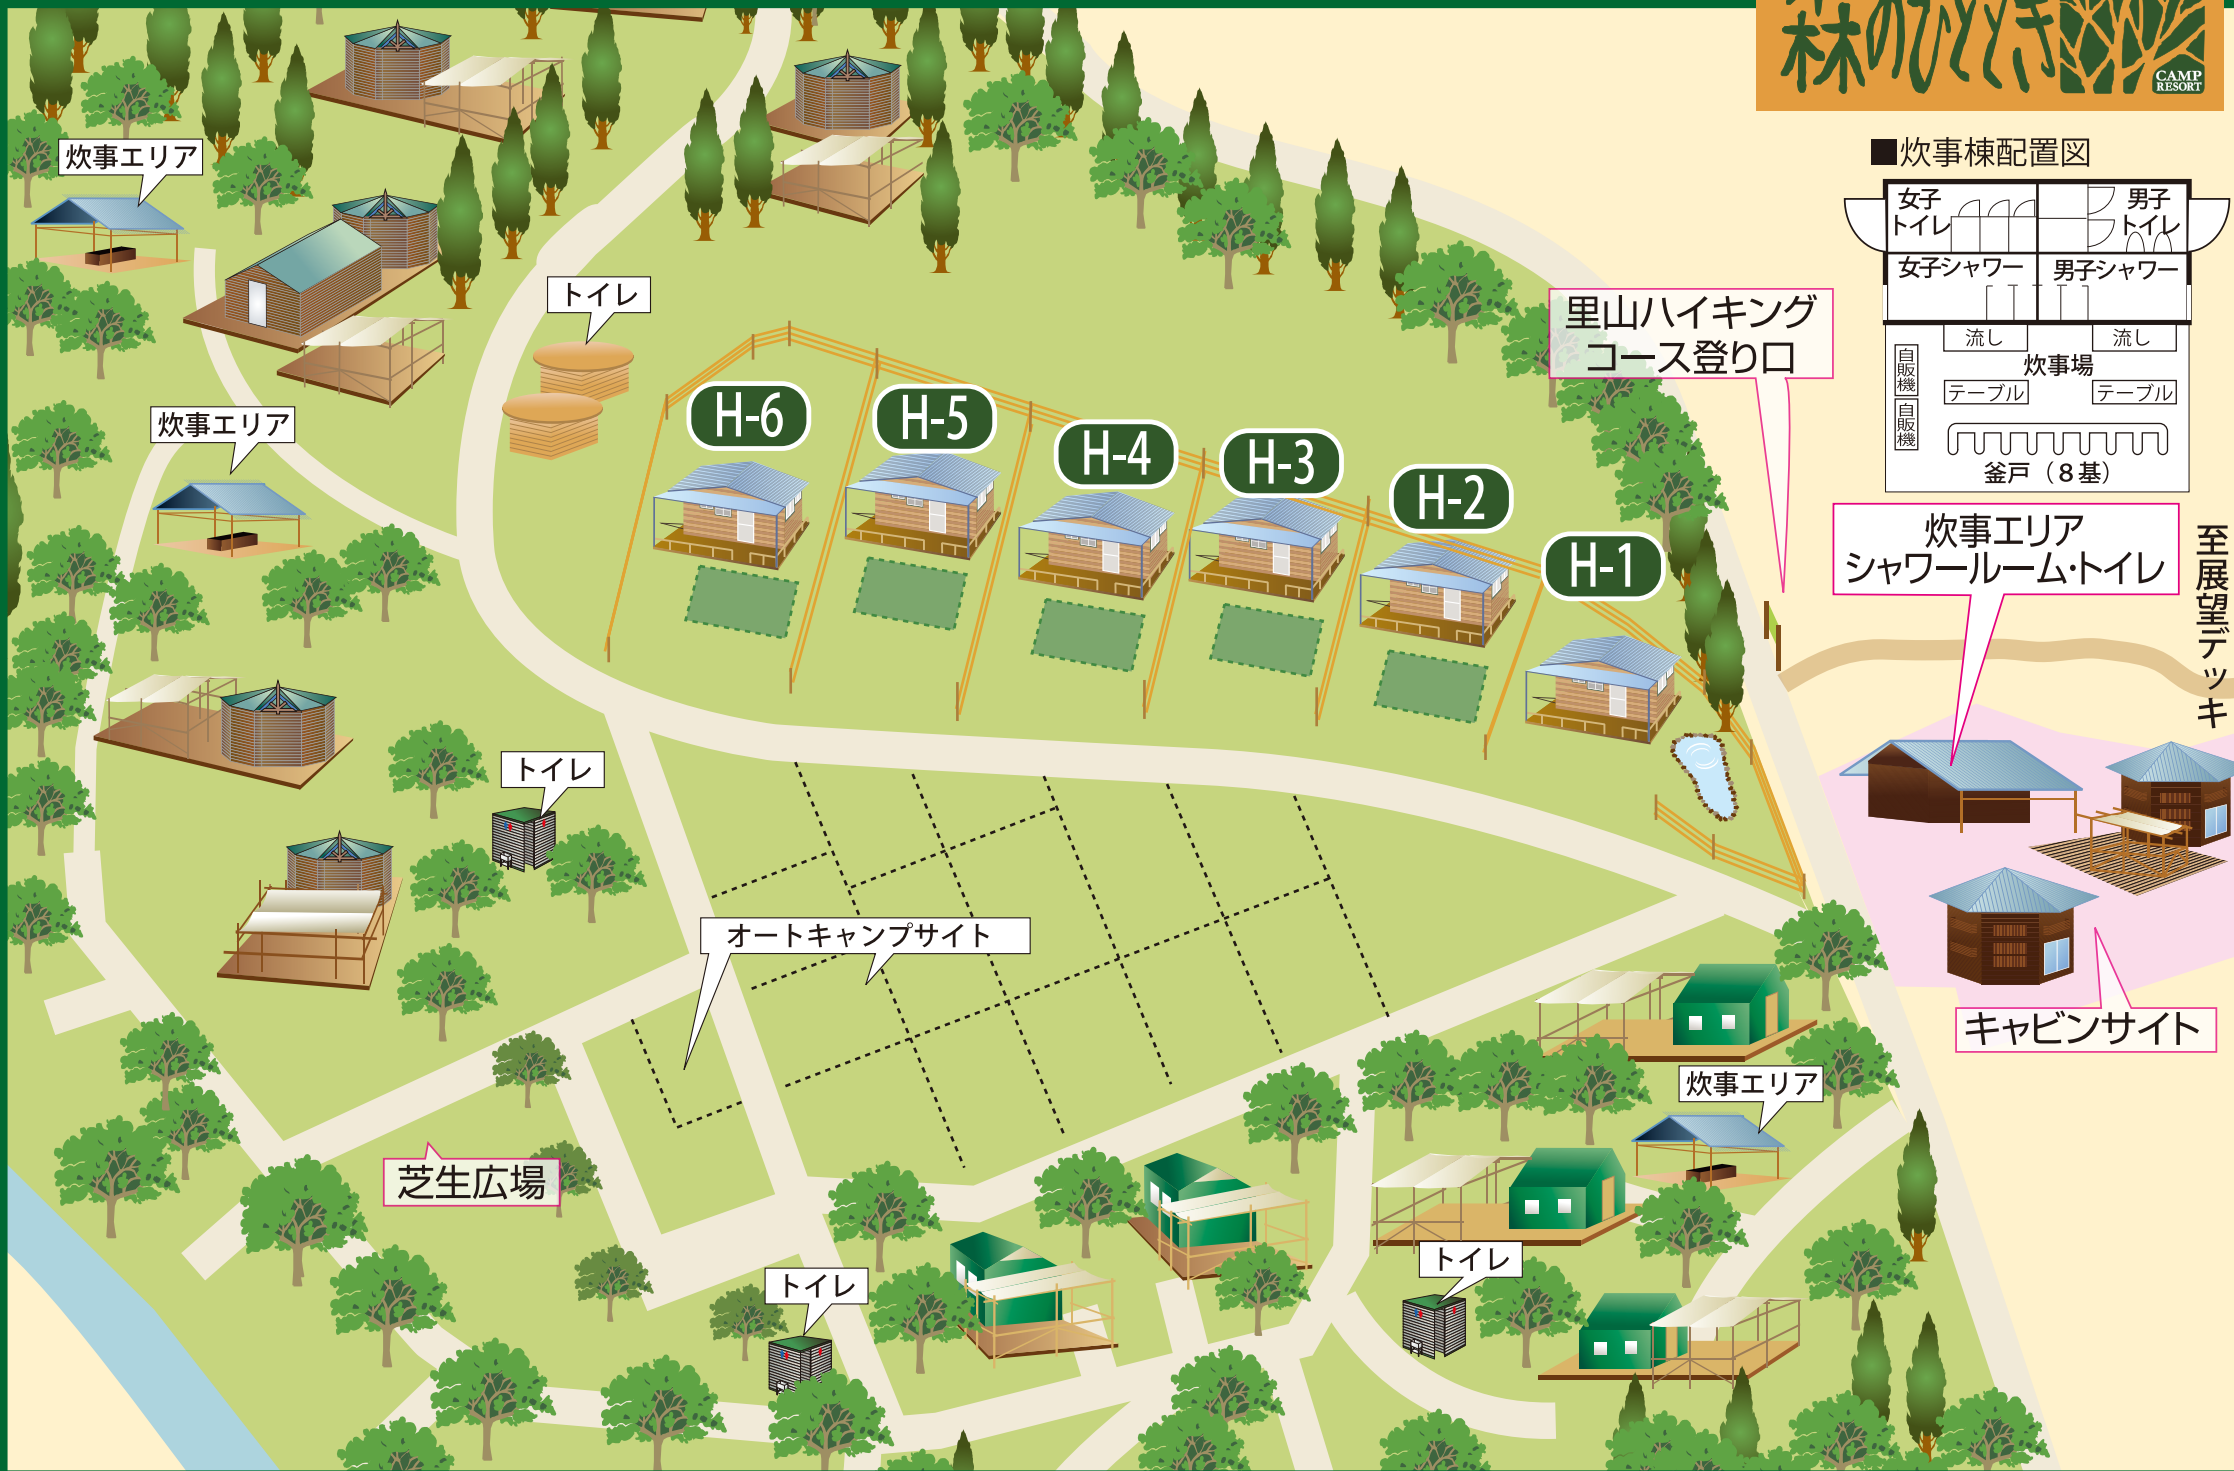

ヒルズロッジサイトのご案内

■炊事棟配置図

里山ハイキング
コース登り口

炊事エリア
シャワールーム・トイレ

至
展
望
テ
ッ
キ

キャビンサイト

H-6 H-5 H-4 H-3 H-2 H-1