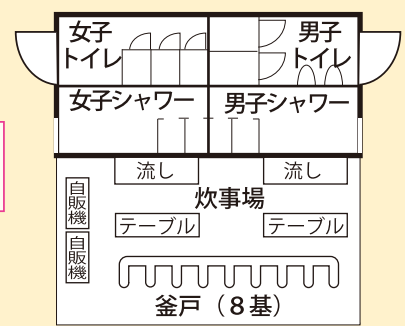

ヒルズロッジサイトのご案内

■炊事棟配置図

里山ハイキング
コース登り口

炊事エリア
シャワールーム・トイレ

至
展
望
テ
ッ
キ

キャビンサイト

H-6 H-5 H-4 H-3 H-2 H-1