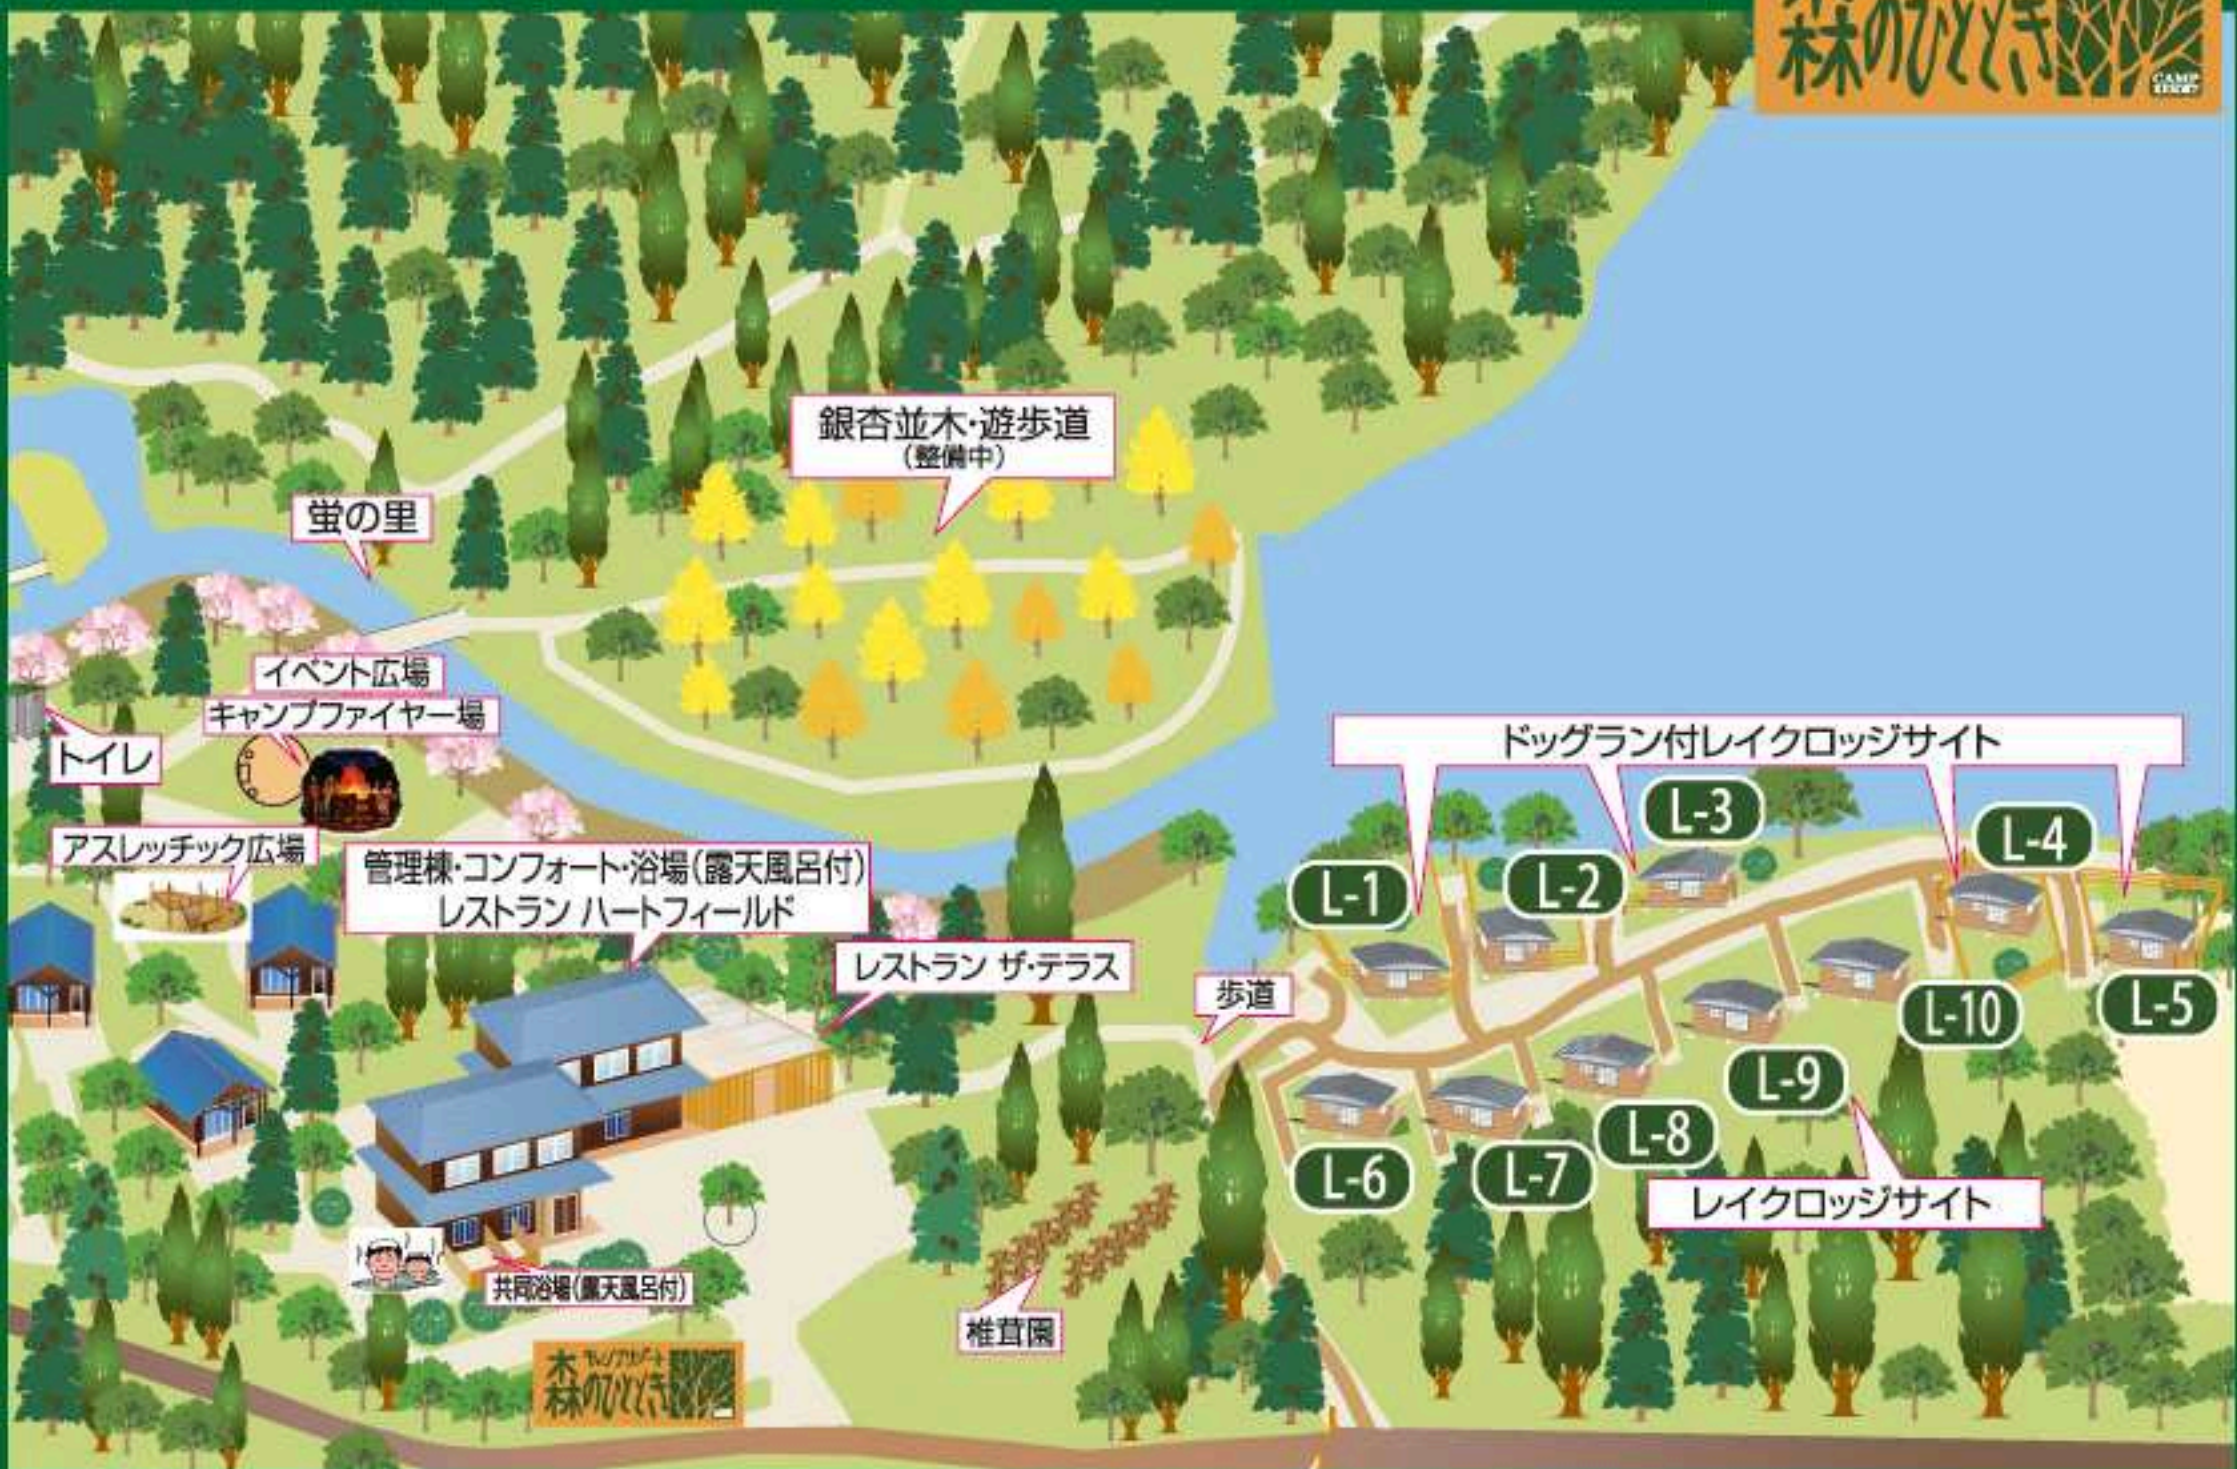

レイクロッジサイトのご案内

銀杏並木・遊歩道
(整備中)

蛍の里

イベント広場

キャンプファイヤー場

トイレ

アスレチック広場

管理棟・コンフォート・浴場(露天風呂付)
レストラン ハートフィールド

レストラン ザ・テラス

歩道

椎茸園

ドッグラン付レイクロッジサイト

L-3

L-4

L-1

L-2

L-10

L-5

L-6

L-7

L-9

L-8

レイクロッジサイト